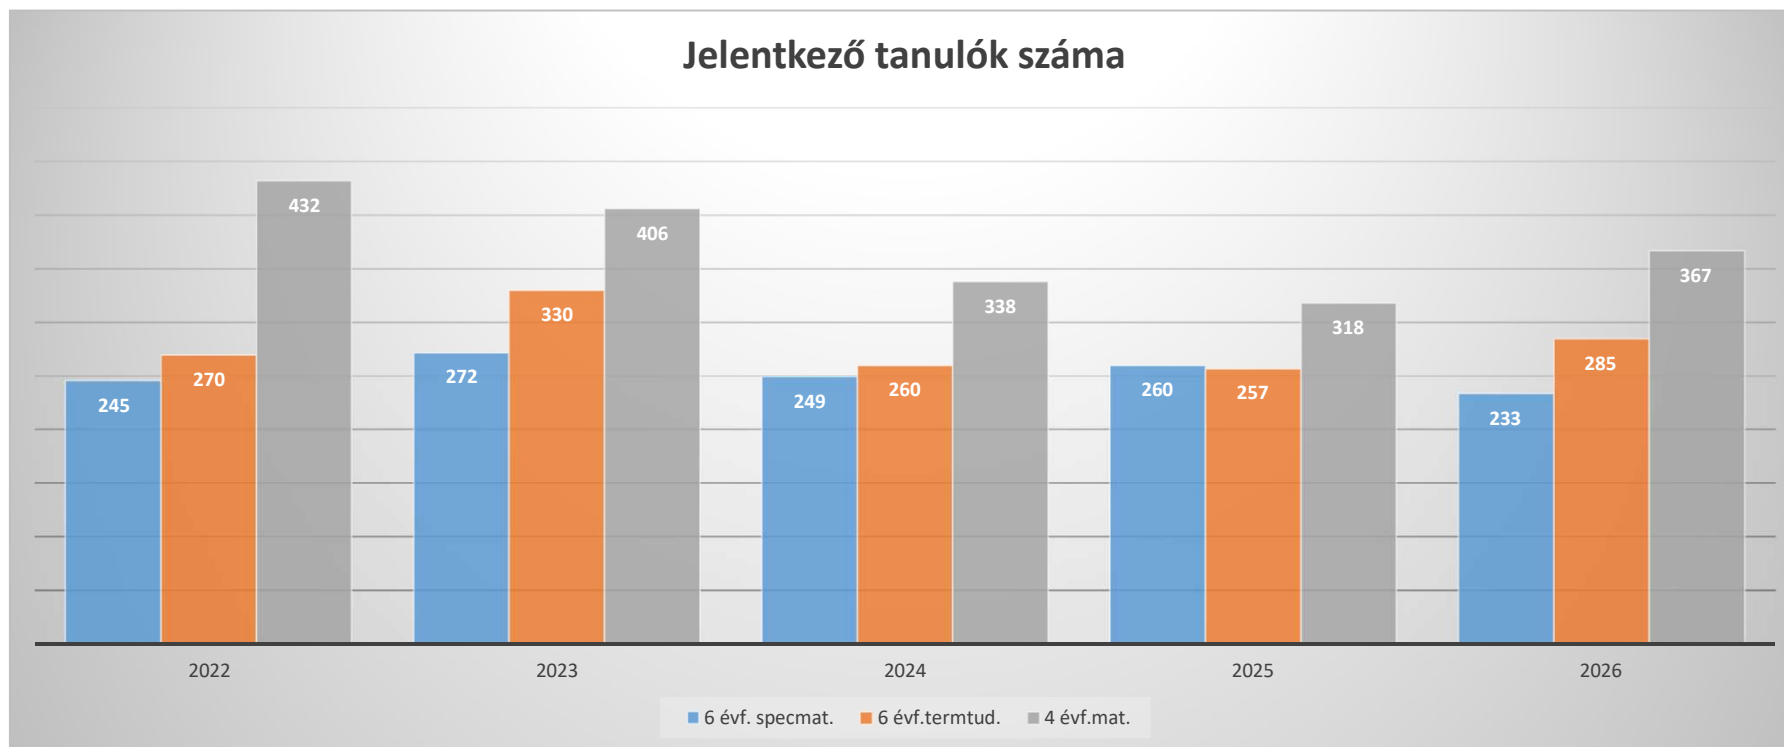

SZÜLŐI TÁJÉKOZTATÓ

2026. március 23.

JELENTKEZŐK SZÁMA (2022-2026)

SZÓBELIRE BEHÍVOTT TANULÓK SZÁMA (2022-2026)

AZ UTOLSÓ HELYEN RANGSOROLT, DE HOZZÁNK BEKERÜLŐ TANULÓ (2021-2025)

BE FOG-E KERÜLNI A GYERMEK?

6 évfolyamos: 1-34. tuti.

4 évfolyamos: 1-68. tuti.

6 évfolyamos 35-60. szinte biztos...

4 évfolyamos 69-120. szinte biztos...

Mert: párhuzamos osztályban is szerepel, máshová is jelentkezett...

A SZOFTVER MŰKÖDÉSE