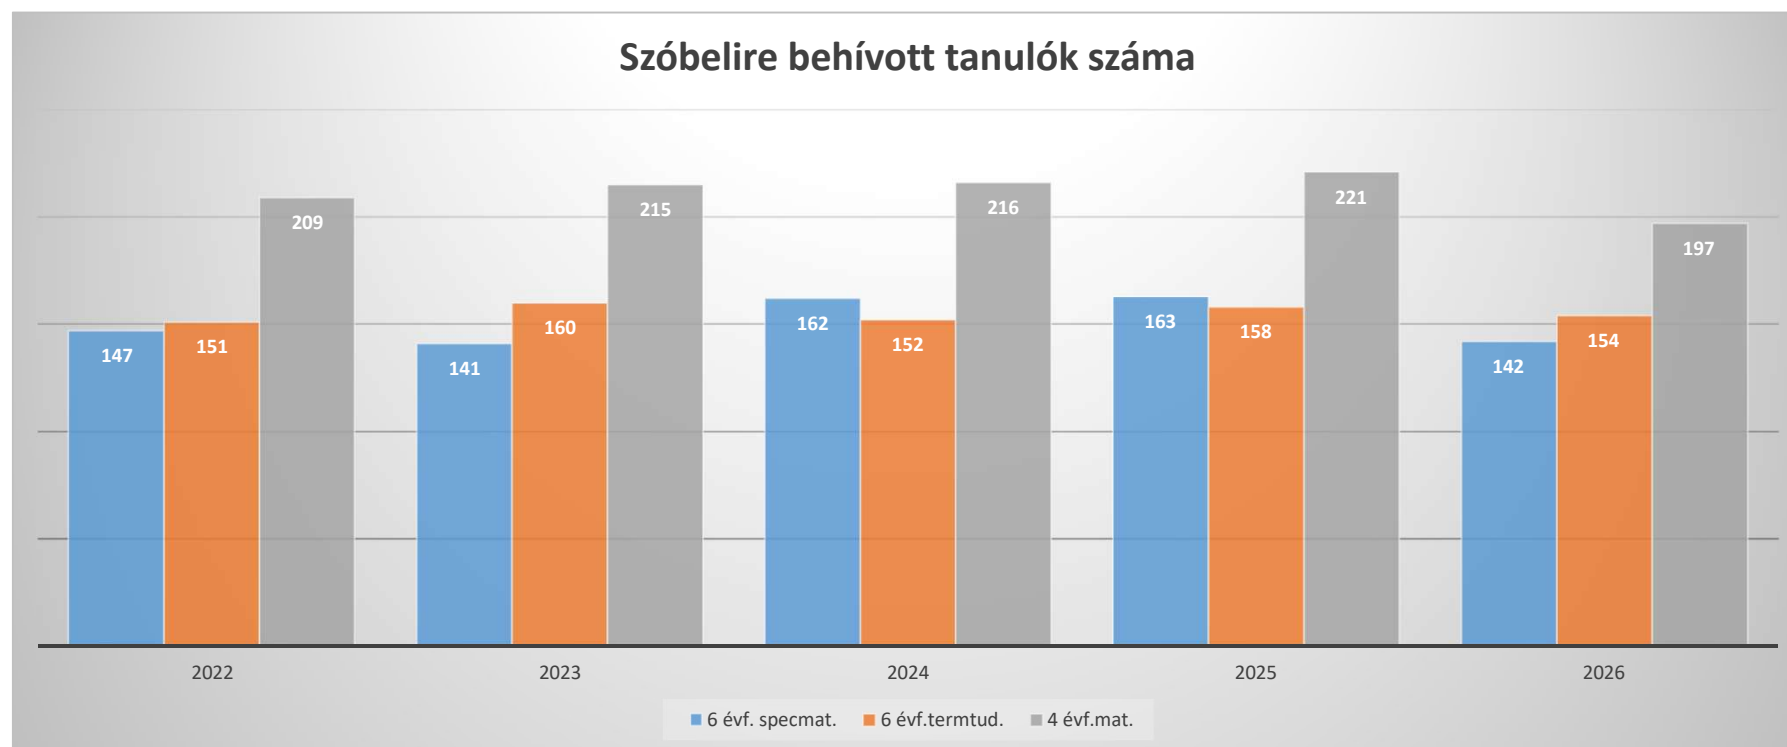

SZÜLŐI TÁJÉKOZTATÓ

2026. március 23.

JELENTKEZŐK SZÁMA (2022-2026)

SZÓBELIRE BEHÍVOTT TANULÓK SZÁMA (2022-2026)

AZ UTOLSÓ HELYEN RANGSOROLT, DE HOZZÁNK BEKERÜLŐ TANULÓ (2021-2025)

BE FOG-E KERÜLNI A GYERMEK?

6 évfolyamos: 1-34. tuti.

4 évfolyamos: 1-68. tuti.

6 évfolyamos 35-60. szinte biztos...

4 évfolyamos 69-120. szinte biztos...

Mert: párhuzamos osztályban is szerepel, máshová is jelentkezett...

A SZOFTVER MŰKÖDÉSE